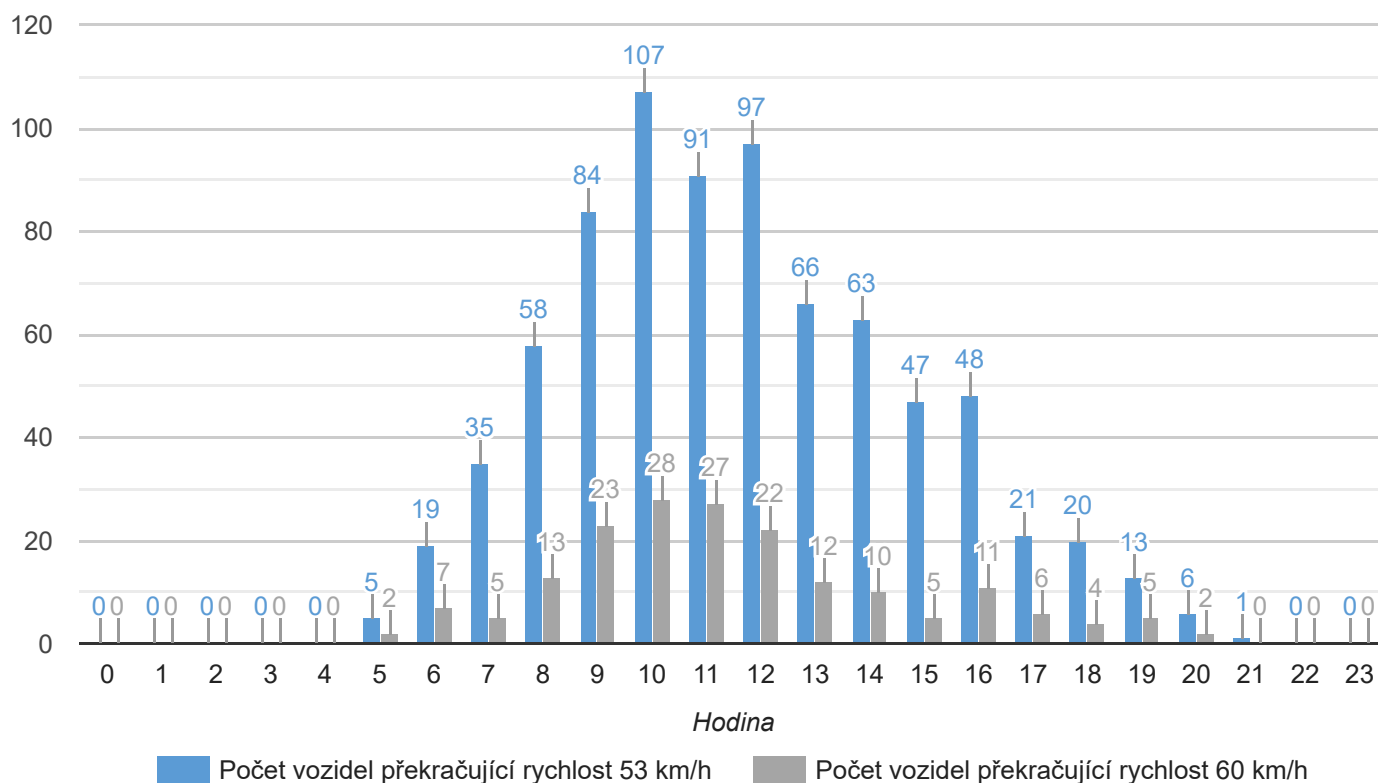

Graf překročení dovolené rychlosti