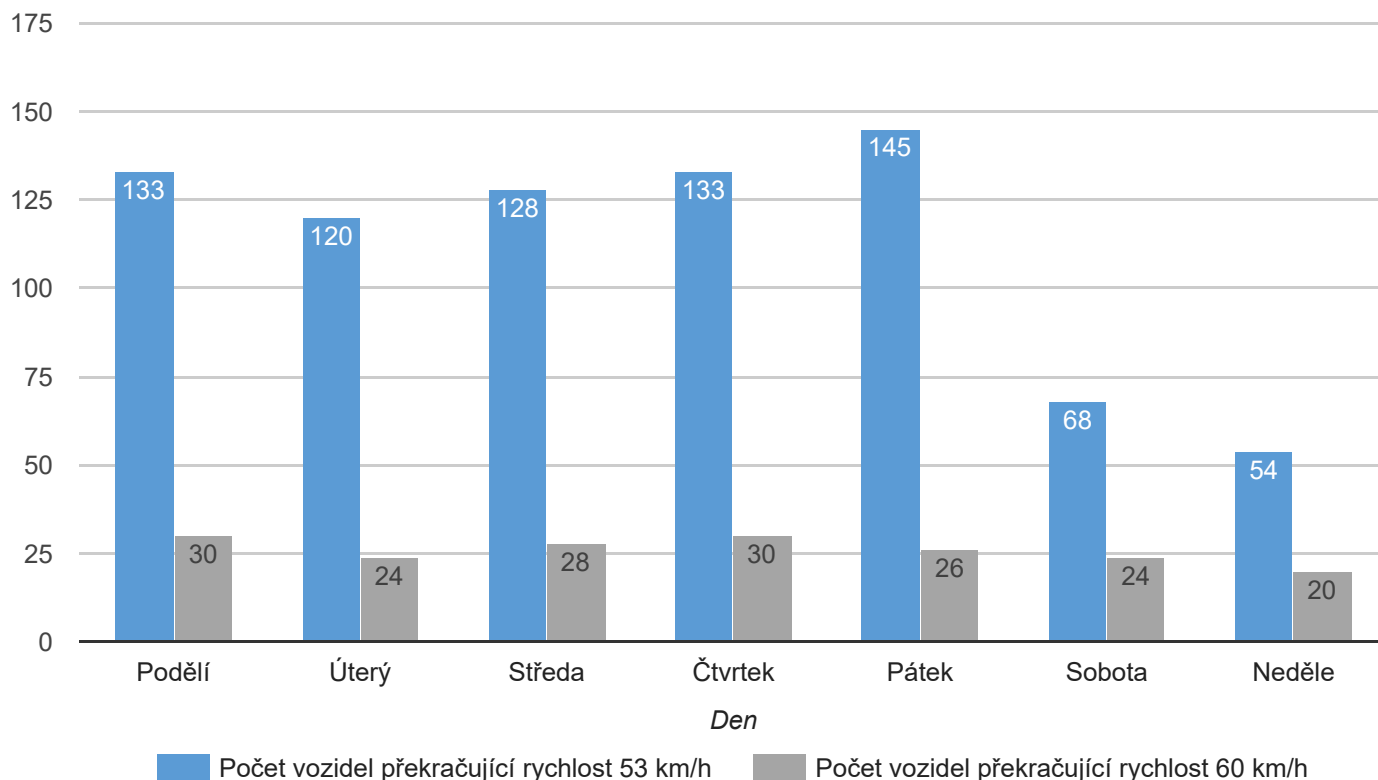

Nákladní vozidla - překročení rychlosti

Graf překročení dovolené rychlosti