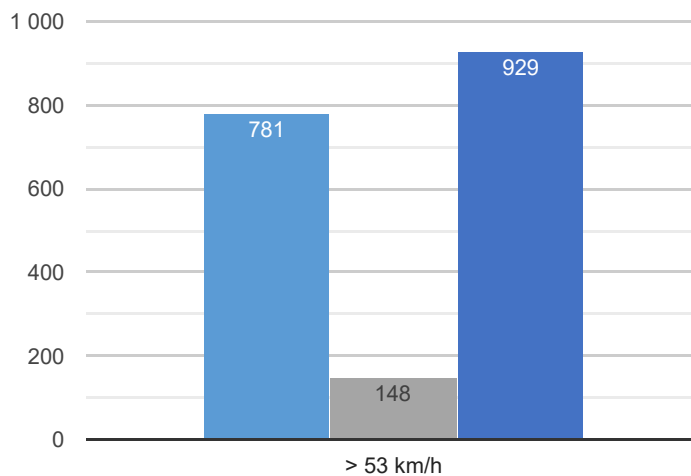

| DEN V TÝDNU, DATUM | POČET VOZIDEL VE SMĚRU | | | | POČET VOZIDEL V PROTISMĚRU | | | | VOZIDEL CELKEM |
|--------------------|------------------------|---------|----------|----------|----------------------------|---------|----------|----------|----------------|
| | osobní | dodávky | nákladní | souprava | osobní | dodávky | nákladní | souprava | |
| 2020-12-17 | 2391 | 131 | 97 | 101 | 2124 | 84 | 23 | 47 | 4998 |
| 2020-12-18 | 2266 | 156 | 72 | 113 | 2013 | 91 | 31 | 44 | 4786 |
| 2020-12-19 | 1091 | 62 | 17 | 37 | 949 | 34 | 4 | 14 | 2208 |
| 2020-12-20 | 938 | 49 | 12 | 22 | 778 | 10 | 6 | 15 | 1830 |
| 2020-12-21 | 2062 | 112 | 74 | 122 | 1864 | 80 | 20 | 36 | 4370 |
| 2020-12-22 | 1917 | 108 | 74 | 133 | 1671 | 61 | 21 | 19 | 4004 |
| 2020-12-23 | 1464 | 69 | 49 | 72 | 1100 | 35 | 10 | 8 | 2807 |
| 2020-12-24 | 638 | 19 | 7 | 26 | 550 | 13 | 7 | 5 | 1265 |
| 2020-12-25 | 451 | 5 | 7 | 19 | 369 | 9 | 1 | 6 | 867 |
| 2020-12-26 | 594 | 25 | 9 | 14 | 423 | 6 | 5 | 9 | 1085 |
| 2020-12-27 | 692 | 46 | 18 | 13 | 527 | 7 | 5 | 10 | 1318 |
| 2020-12-28 | 1192 | 95 | 44 | 72 | 987 | 45 | 13 | 27 | 2475 |
| 2020-12-29 | 1242 | 96 | 58 | 66 | 1001 | 60 | 15 | 21 | 2559 |
| 2020-12-30 | 1198 | 91 | 49 | 57 | 951 | 55 | 15 | 19 | 2435 |
| 2020-12-31 | 858 | 59 | 36 | 33 | 671 | 25 | 7 | 24 | 1713 |

Nákladní vozidla

Počet vozidel nad dovolenou rychlost ve směru

● < 53 km/h, 96% ● > 53 km/h, 4%

Graf překročení dovolené rychlosti

■ Ve směru ■ V protisměru ■ V obou směrech

Graf intenzity vozidel ve směru za celé období