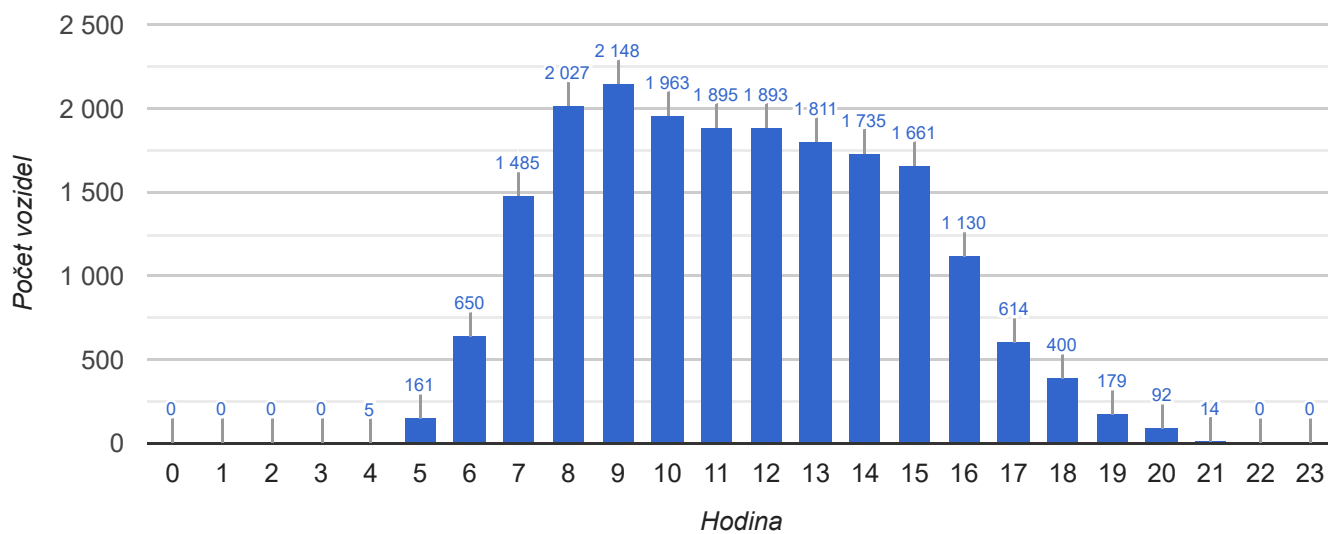

| DEN V TÝDNU, DATUM | POČET VOZIDEL VE SMĚRU | | | | POČET VOZIDEL V PROTISMĚRU | | | | VOZIDEL CELKEM |
|--------------------|------------------------|---------|----------|----------|----------------------------|---------|----------|----------|----------------|
| | osobní | dodávky | nákladní | souprava | osobní | dodávky | nákladní | souprava | |
| 2020-12-17 | 2391 | 131 | 97 | 101 | 2124 | 84 | 23 | 47 | 4998 |
| 2020-12-18 | 2266 | 156 | 72 | 113 | 2013 | 91 | 31 | 44 | 4786 |
| 2020-12-19 | 1091 | 62 | 17 | 37 | 949 | 34 | 4 | 14 | 2208 |
| 2020-12-20 | 938 | 49 | 12 | 22 | 778 | 10 | 6 | 15 | 1830 |
| 2020-12-21 | 2062 | 112 | 74 | 122 | 1864 | 80 | 20 | 36 | 4370 |
| 2020-12-22 | 1917 | 108 | 74 | 133 | 1671 | 61 | 21 | 19 | 4004 |
| 2020-12-23 | 1464 | 69 | 49 | 72 | 1100 | 35 | 10 | 8 | 2807 |
| 2020-12-24 | 638 | 19 | 7 | 26 | 550 | 13 | 7 | 5 | 1265 |
| 2020-12-25 | 451 | 5 | 7 | 19 | 369 | 9 | 1 | 6 | 867 |
| 2020-12-26 | 594 | 25 | 9 | 14 | 423 | 6 | 5 | 9 | 1085 |
| 2020-12-27 | 692 | 46 | 18 | 13 | 527 | 7 | 5 | 10 | 1318 |
| 2020-12-28 | 1192 | 95 | 44 | 72 | 987 | 45 | 13 | 27 | 2475 |
| 2020-12-29 | 1242 | 96 | 58 | 66 | 1001 | 60 | 15 | 21 | 2559 |
| 2020-12-30 | 1198 | 91 | 49 | 57 | 951 | 55 | 15 | 19 | 2435 |
| 2020-12-31 | 858 | 59 | 36 | 33 | 671 | 25 | 7 | 24 | 1713 |

Nákladní vozidla

Počet vozidel nad dovolenou rychlost ve směru

● < 53 km/h, 96% ● > 53 km/h, 4%

Graf překročení dovolené rychlosti

■ Ve směru ■ V protisměru ■ V obou směrech

Graf intenzity vozidel ve směru za celé období