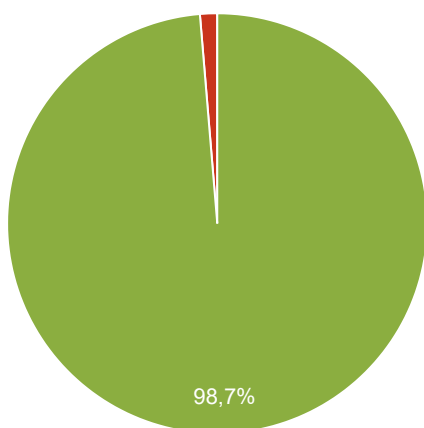

Nákladní vozidla

Počet vozidel nad dovolenou rychlost ve směru