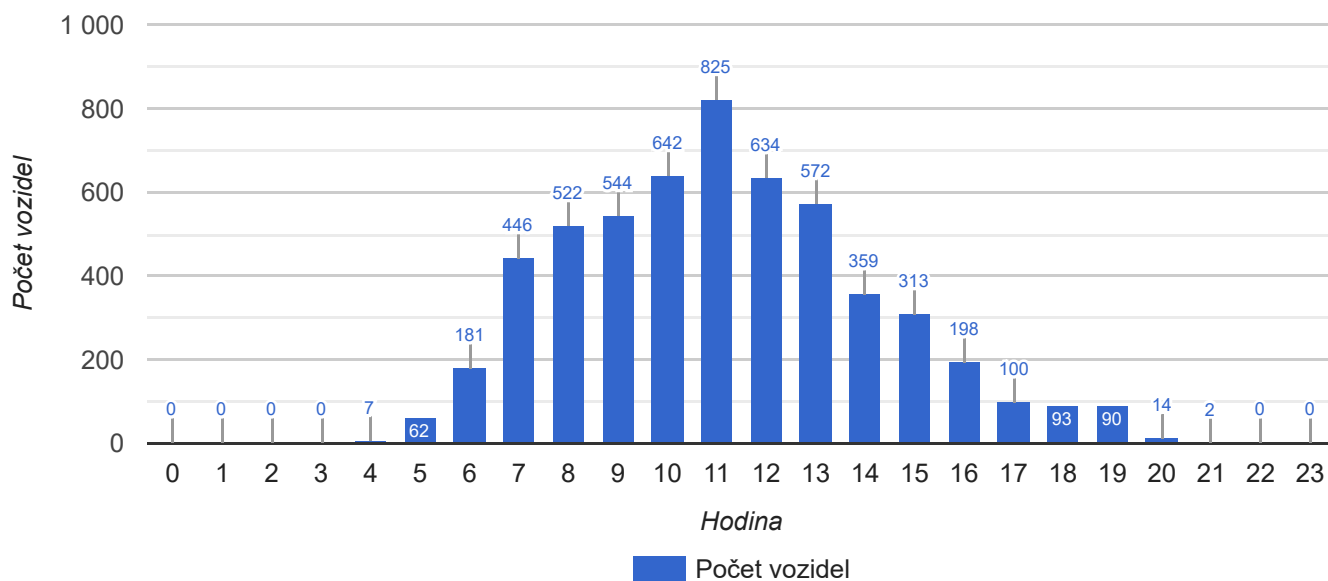

DEN V TÝDNU, DATUM	POČET VOZIDEL VE SMĚRU				POČET VOZIDEL V PROTISMĚRU				VOZIDEL CELKEM
	osobní	dodávky	nákladní	souprava	osobní	dodávky	nákladní	souprava	
2020-12-21	1646	80	18	2	1547	70	9	15	3387
2020-12-22	1586	50	23	7	1510	39	16	10	3241
2020-12-23	1344	49	14	2	1244	41	9	8	2711
2020-12-24	700	14	1	2	626	5	0	9	1357
2020-12-25	593	7	3	0	487	4	1	8	1103
2020-12-26	687	11	0	1	584	3	1	7	1294
2020-12-27	600	14	1	2	626	3	2	7	1255
2020-12-28	884	47	15	0	866	37	5	11	1865
2020-12-29	896	32	15	4	889	28	8	10	1882
2020-12-30	1005	41	18	2	933	33	10	12	2054
2020-12-31	756	19	11	2	670	14	9	12	1493

Nákladní vozidla

Počet vozidel nad dovolenou rychlost ve směru

● < 53 km/h, 99% ● > 53 km/h, 1%

Graf překročení dovolené rychlosti

■ Ve směru ■ V protisměru ■ V obou směrech

Graf intenzity vozidel ve směru za celé období

Nákladní vozidla - překročení rychlosti

Graf překročení dovolené rychlosti

Graf překročení dovolené rychlosti

Nákladní vozidla

Rychlost [km/h]	Počet vozidel ve směru	Počet vozidel ve směru v %	Počet vozidel v protisměru	Počet vozidel v protisměru v %	Počet vozidel v obou směrech	Počet vozidel v obou směrech v %
> 0	5604	71.37%	2248	28.63%	7852	100%
53-63 km/h	98	1.25%	20	0.25%	118	1.5%
63-73 km/h	2	0.03%	3	0.04%	5	0.06%
73-83 km/h	0	0%	0	0%	0	0%
83-93 km/h	0	0%	0	0%	0	0%
93-103 km/h	0	0%	0	0%	0	0%
103-113 km/h	0	0%	0	0%	0	0%
> 113 km/h	0	0%	0	0%	0	0%