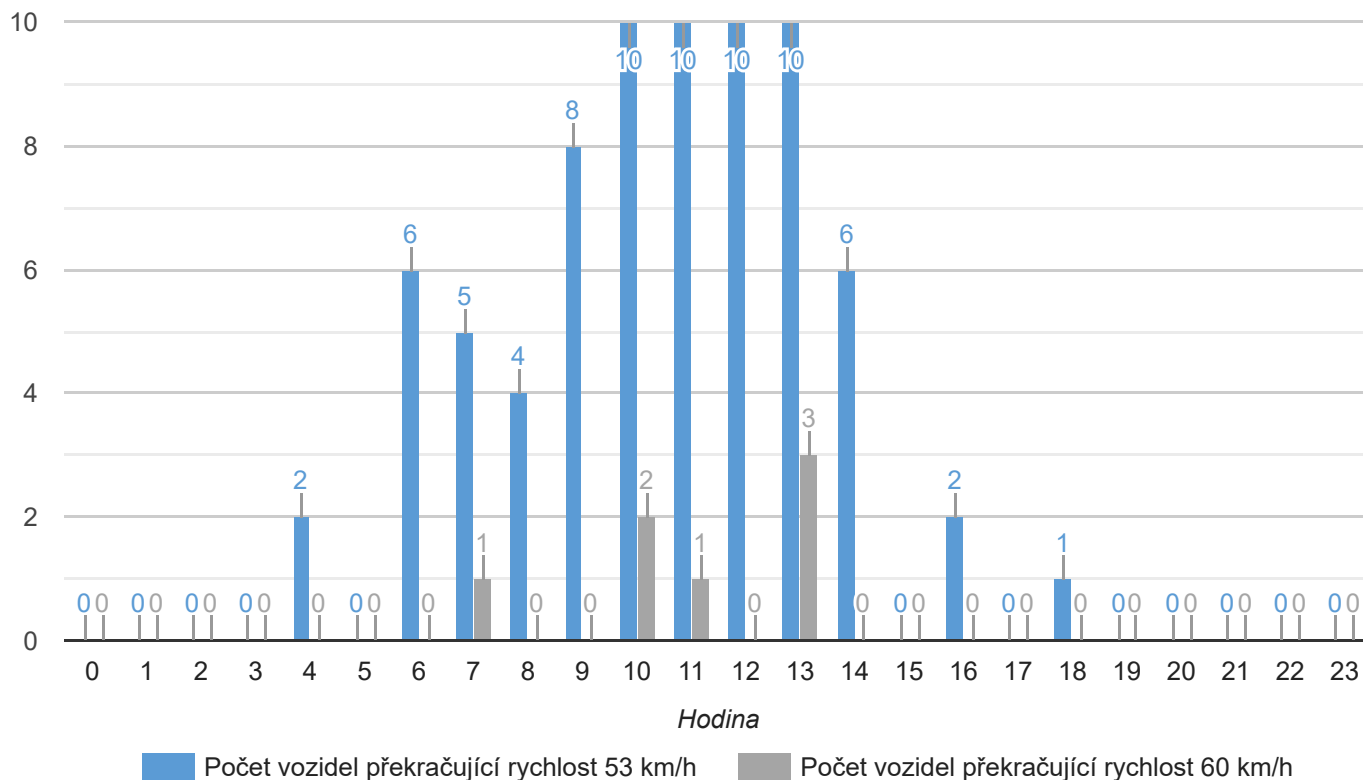

Graf překročení dovolené rychlosti