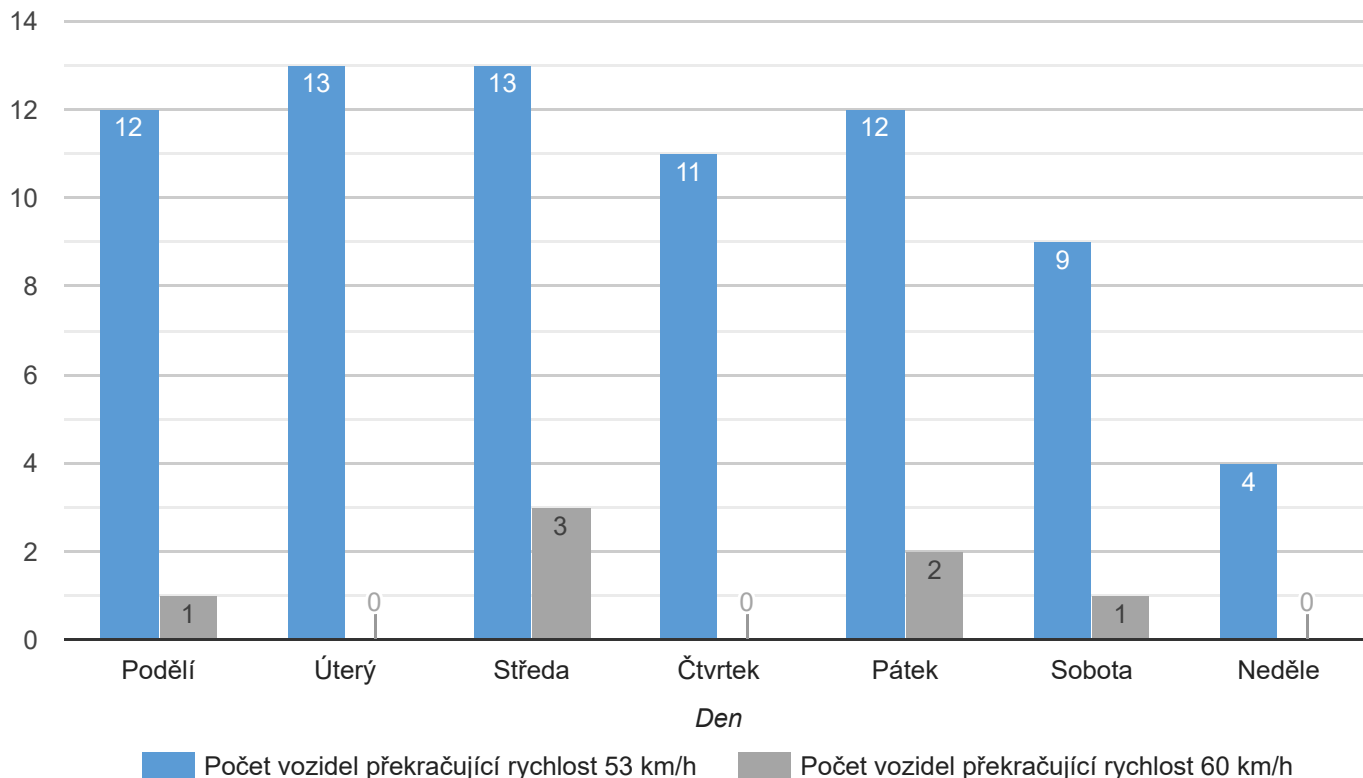

Nákladní vozidla - překročení rychlosti

Graf překročení dovolené rychlosti