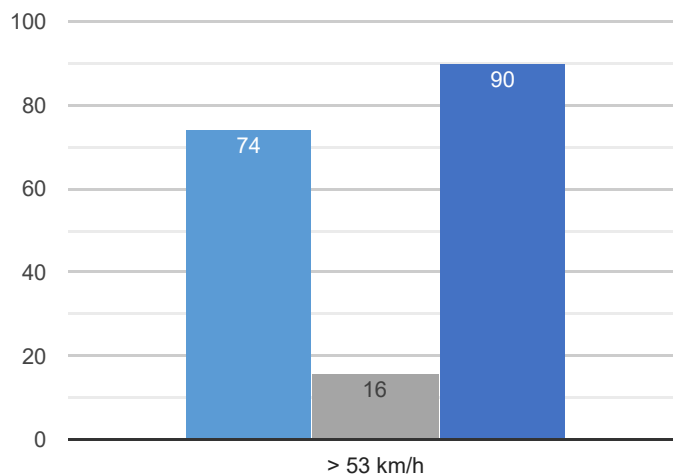

Graf překročení dovolené rychlosti